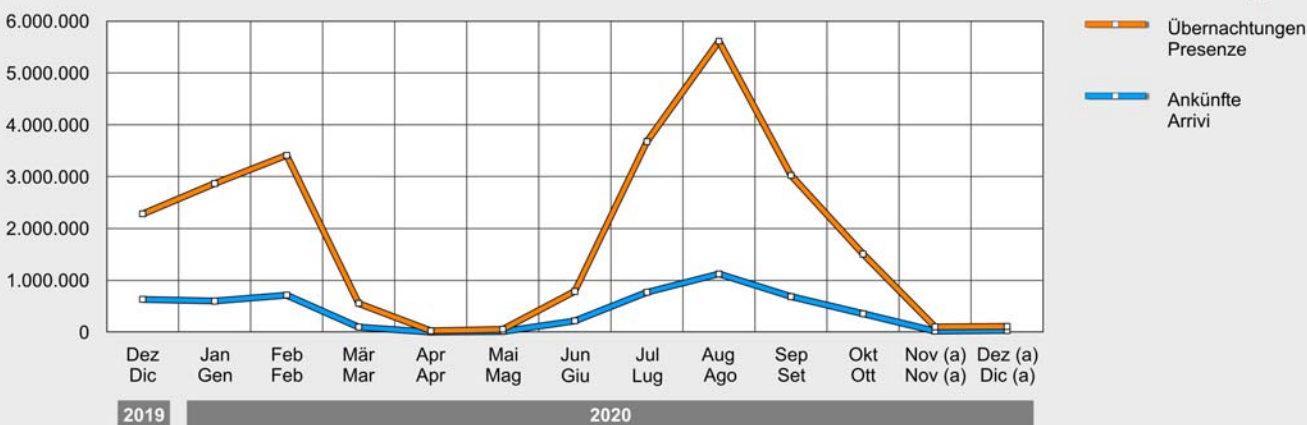

Ankünfte und Übernachtungen nach Monat - Dezember 2019-Dezember 2020
Arrivi e presenze per mese - Dicembre 2019-dicembre 2020

(a) Vorläufige Daten / Dati provvisori

© astat 2021 - lr