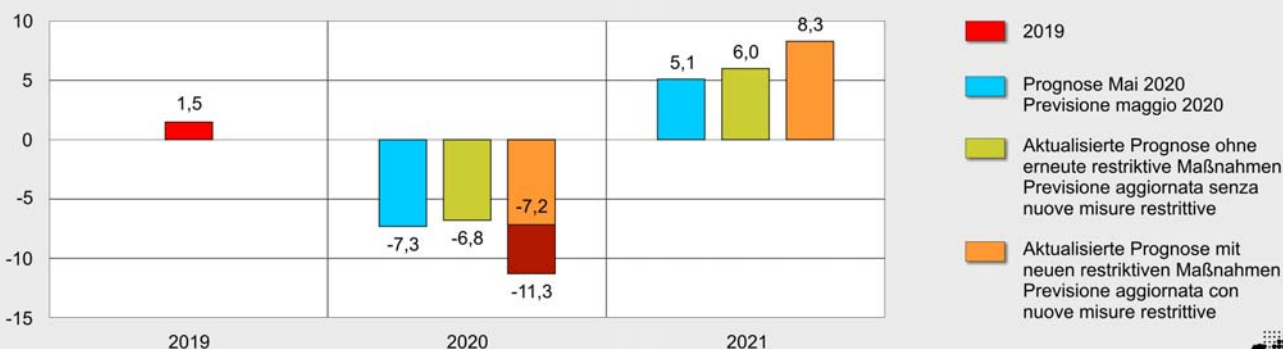

Reale jährliche Wachstumsrate des Südtiroler Bruttoinlandsprodukt - 2019-2021
Prozentuelle Veränderung gegenüber dem Vorjahr - Schätzungen und Prognosen

Tasso di crescita reale annuale del Prodotto Interno Lordo altoatesino - 2019-2021
Variazione percentuale rispetto all'anno precedente - Stime e previsioni

© astat 2021 - lr

Covid-19-Seite des ASTAT: <https://astat.provinz.bz.it/de/covid-19.asp>
Pagina Covid-19 dell'ASTAT: <https://astat.provincia.bz.it/it/covid-19.asp>

Twitter: @astat_de / @astat_it
Instagram: astat_bz

Nachdruck, Verwendung von Tabellen und Grafiken, fotomechanische Wiedergabe - auch auszugsweise - nur unter Angabe der Quelle (Herausgeber und Titel) gestattet.
Riproduzione parziale o totale del contenuto, diffusione e utilizzazione dei dati, delle informazioni, delle tavole e dei grafici autorizzata soltanto con la citazione della fonte (titolo ed edizione).